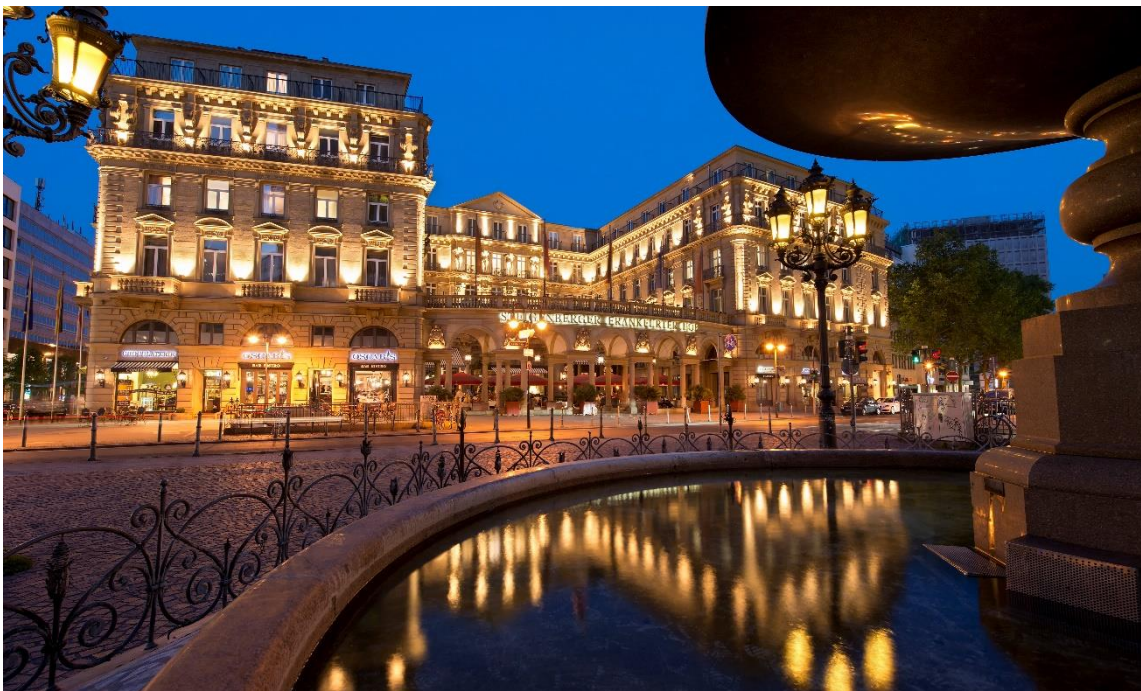

STEIGENBERGER FRANKFURTER HOF FRANKFURT

	m²	Länge/Breite/ Höhe	Parlament 	Theater 	Banquet 	U-Form 	Kabarett 	Blocktafel 	Tageslicht 	Klimaanlage
Grüner Salon	17	5/3/2,7	-	-	6	-	-	-	✓	✓
Roter Salon	20	5/4/2,7	-	-	8	-	-	-	✓	✓
Salon 1	49	9/5,4/2,7	-	-	-	-	-	16	✓	✓
Salon 2	67	12,3/5,4/2,7	-	-	-	-	-	22	✓	✓
Salon 3	40	8/5/2,7	30	20	20	14	14	16	✓	✓
Salon 4	66	12,35/5,3/2,7	40	30	32	22	24	24	✓	✓
Salon 5	43	8/5,2/2,7	30	20	20	14	14	16	✓	✓
Ballsaal	305	18,5/16,8/4,4	320	190	200	70	150	70	-	✓
Salon 7	18	4,75/3,75/2,85	-	-	-	-	-	10	✓	✓
Salon 8	15	5/2,9/2,85	-	-	-	-	-	8	✓	✓
Salon 9	17	5,6/3,3/2,85	-	-	-	-	-	8	✓	✓
Salon 10	15	4,7/3,1/2,85	-	-	-	-	-	6	✓	✓
Salon 11	88	10/8,8/2,82	30	20	40	16	28	18	✓	✓
Salon 12	88	10/8,8/2,82	30	20	40	16	28	18	✓	✓
Salon 14	133	10/13,25/2,82	50	40	72	28	40	30	✓	✓
Salon 15	180	18,5/7,7/2,82	120	90	120	42	70	46	✓	✓
Grand Ballsaal	460	18,5/16,8/4,4	450	250	280	-	170	-	✓	✓
Salon 11+12	176	19/17,6/2,82	60	40	80	38	56	40	✓	✓
Salon 11-14	309	10/30,85/2,82	110	80	180	-	-	-	✓	✓
Salon 11-15	489	35,33/18,13/2,82	-	-	320	-	-	-	✓	✓
Salon 12+14	221	10/22/2,82	80	60	112	44	82	46	✓	✓
Salon 12-15	401	10/32/2,82	-	-	232	-	-	-	✓	✓
Salon 14+15	313	10/23,35/2,82	-	-	190	-	-	-	✓	✓
Salon Kaiserbrunnen	62	10,7/5,8/3	40	30	32	24	20	24	✓	✓
Salon 3-4	106	-	70	50	52	30	40	32	✓	✓
Salon 4-5	109	20,35/5,3/2,7	70	50	52	30	40	32	✓	✓
Salon 3-5	149	28,35/5,3/2,7	100	70	72	44	-	46	✓	✓
Salon 7+8	33	-	30	16	16	16	-	16	✓	✓
Salon 8+9	32	-	30	16	16	16	-	16	✓	✓
Salon 7-9	50	-	40	26	32	26	-	26	✓	✓
Salon 17	62	9,7/6,4/2,5	40	30	30	24	21	20	-	✓

Steigenberger Frankfurter Hof

Am Kaiserplatz | 60311 Frankfurt am Main, Germany

T +49 69 215-120 | meetings@frankfurter-hof.steigenberger.de

www.frankfurter-hof.steigenberger.com

STEIGENBERGER
FRANKFURTER HOF
FRANKFURT

Steigenberger Frankfurter Hof
Am Kaiserplatz | 60311 Frankfurt am Main, Germany
T +49 69 215-120 | meetings@frankfurter-hof.steigenberger.de
www.frankfurterhof.steigenberger.com